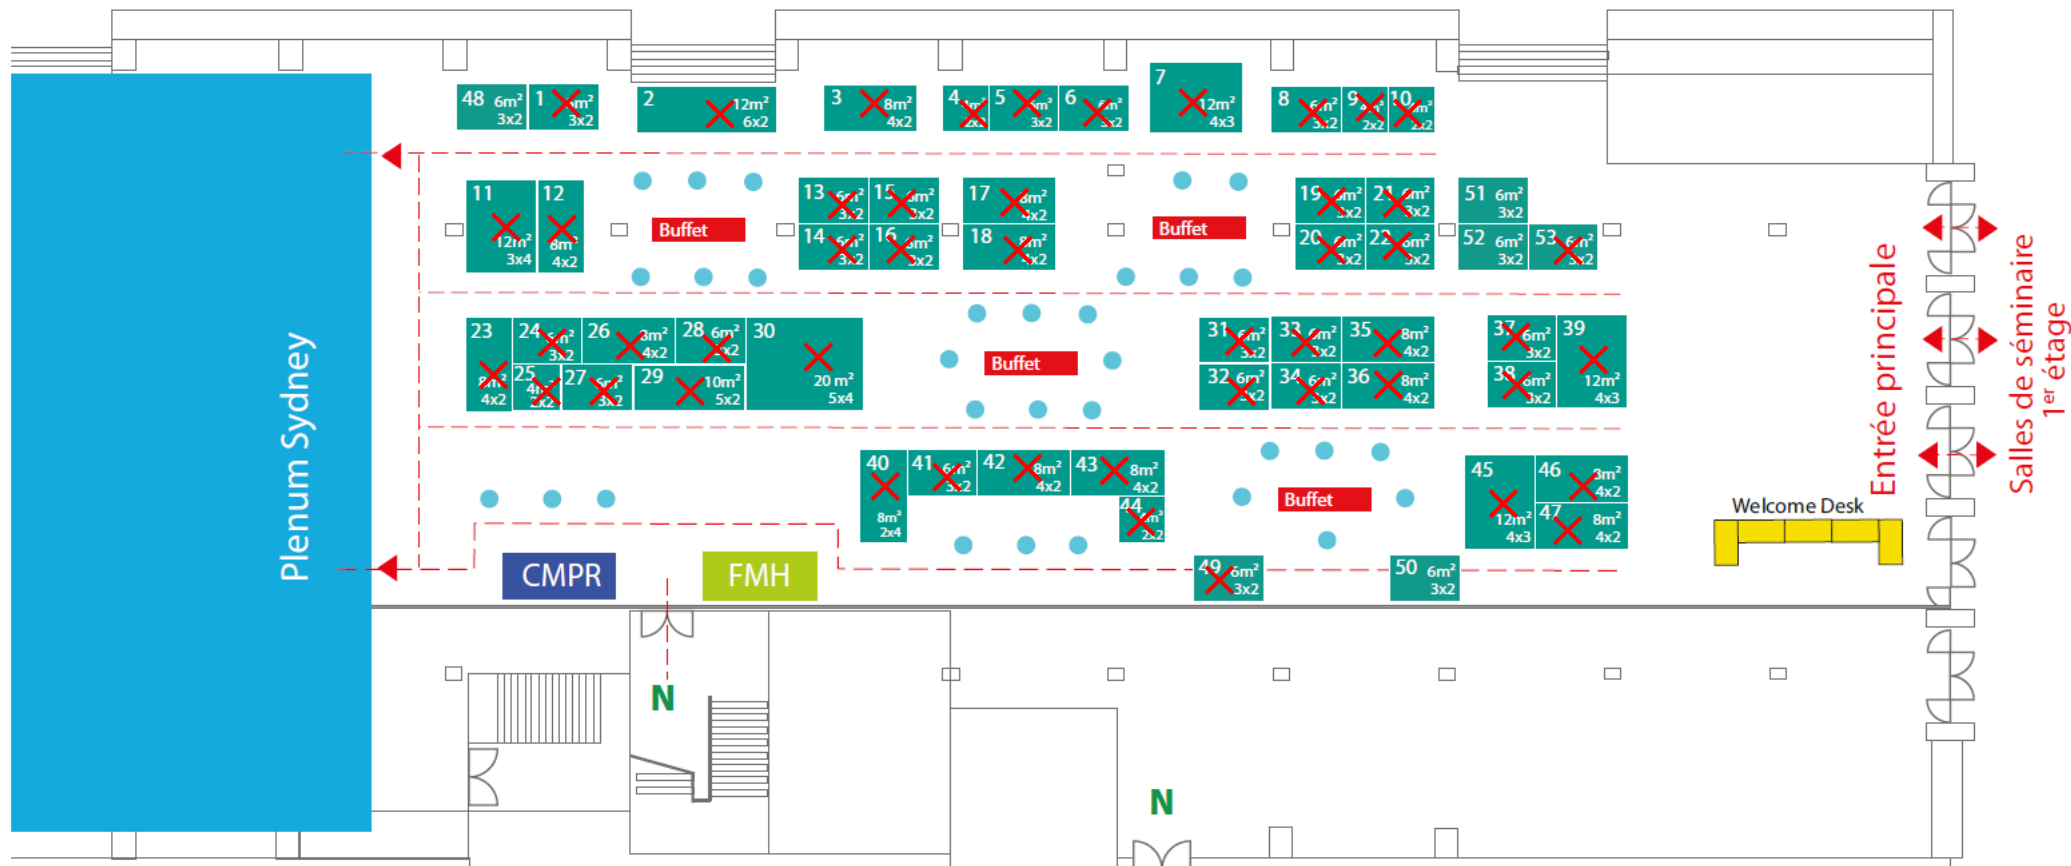

Les contraires chercher trouver

25^{ème} Colloque de formation continue du
Collège de Médecine de Premier Recours (CMPR)

15 juin 2023, Beaulieu Lausanne

mfe Médecine de Famille et de Médecine Générale
Medicina di Famiglia e dell'Università Svizzera

Beaulieu Centre de Congrès – Lausanne

N Notausgang

-- Besucherfluss

● Stehtisch

□ Säulen

Max. Bauhöhe 3.2 Meter

✗ provisorisch gebucht

✗ gebucht/réservé/booked